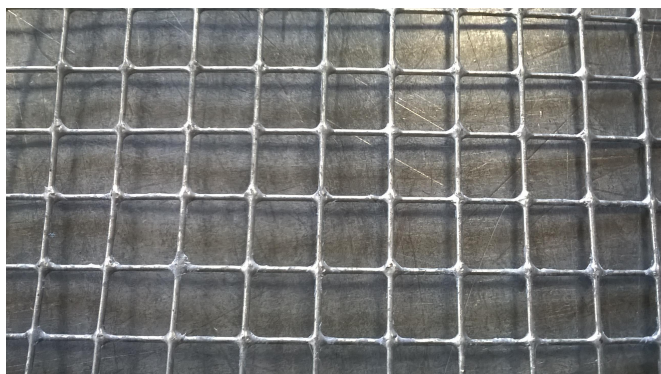

REIXAT TRIPLE TORCIÓ

TT13050	m. REIXAT TT m/13 G 50cms
TT13100G	m. REIXAT T.T. m/13 100 cm.
TT19050	m. REIXAT TT m/19 G 50cms
TT19100	m. REIXAT TT m/19 G 100cms
TT19150	m. REIXAT TT m/19 G 150cms
TT25050	m. REIXAT TT m/25 50 cm. G.
TT25080	m. REIXAT TT m/25 G 80cms
TT25100	m. REIXAT TT m/25 G 100cms
TT25150	m. REIXAT TT m/25 G 150cms
TT25200	m. REIXAT TT m/25 G 200cms
TT51050	m. REIXAT TT m/51 G 50cms
TT51100	m. REIXAT TT m/51 G 100cms
TT51150	m. REIXAT TT m/51 G 150cms
TT51200	m. REIXAT TT m/51 G 200cms

MALLA ELECTROSOLDADA

MEG0808061	m. TELA SOLDADA 8x8 G 61cms
MEG0808100	m. TELA SOLDADA 8x8 G 100cms
MEG1313061105	m. TELA SOLDADA 13x13 G 61cms 1,05 FIL
MEG1313102105	m. TELA SOLDADA 13x13 G 102cms 1,05 FIL

TELA SIMPLE TORCIÓ

ST4014P080	M.REIXAT ST 40/14 PLASTIFICADA 80 CM
ST4014P100	M.REIXAT ST 40/14 PLASTIFICADA 100 CM
ST4014P120	M.REIXAT ST 40/14 PLASTIFICADA 120 CM
ST4014P150	M.REIXAT ST 40/14 PLASTIFICADA 150 CM
ST4014P180	M.REIXAT ST 40/14 PLASTIFICADA 180 CM
ST4014P200	M.REIXAT ST 40/14 PLASTIFICADA 200 CM
ST4016G100	M.REIXAT ST 40/16 GALVANITZADA 100 CM
ST5014G080	M.REIXAT ST 50/14 GALVANITZADA 80 CM (MIDA MÉS HABITUAL)
ST5014G100	M.REIXAT ST 50/14 GALVANITZADA 100 CM (MIDA MÉS HABITUAL)
ST5014G120	M.REIXAT ST 50/14 GALVANITZADA 120 CM (MIDA MÉS HABITUAL)
ST5014G150	M.REIXAT ST 50/14 GALVANITZADA 150 CM (MIDA MÉS HABITUAL)
ST5014G180	M.REIXAT ST 50/14 GALVANITZADA 180 CM (MIDA MÉS HABITUAL)
ST5014G200	M.REIXAT ST 50/14 GALVANITZADA 200 CM (MIDA MÉS HABITUAL)
ST5014P080	M.REIXAT ST 50/14 PLASTIFICADA 80 CM (MIDA MÉS HABITUAL)
ST5014P100	M.REIXAT ST 50/14 PLASTIFICADA 100 CM (MIDA MÉS HABITUAL)
ST5014P120	M.REIXAT ST 50/14 PLASTIFICADA 120 CM (MIDA MÉS HABITUAL)
ST5014P150	M.REIXAT ST 50/14 PLASTIFICADA 150 CM (MIDA MÉS HABITUAL)
ST5014P180	M.REIXAT ST 50/14 PLASTIFICADA 180 CM (MIDA MÉS HABITUAL)
ST5014P200	M.REIXAT ST 50/14 PLASTIFICADA 200 CM (MIDA MÉS HABITUAL)
ST5016G180	M.REIXAT ST 50/16 GALVANITZADA 180 CM