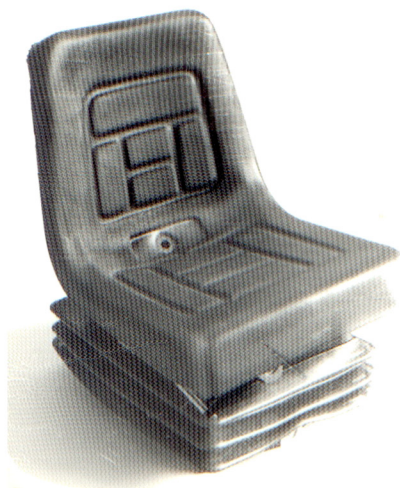

Asientos

C/Riumors, 7 - 17600 Figueres
Tel.972 50 45 25 - 972 50 04 80 Fax 972 67 11 51
info@imafigueres.com - www.imafigueres.com

ASIENTOS TRACTOR AGRICOLA SUSPENSION HIDRAULICA

GT500 M2

CODIGO: 600.375
SUSPENSION HIDRAULICA
REGULACION DE PESO DE 50 A 120 KG
CARRERA VERTICAL (MUELLE) 90 mm
CARRERA LONGITUDINAL DE REGULACION 150 mm
COLOR NEGRO
BASE HORIZONTAL
ADAPTABLE A: EBRO, M.F. FORD, FIAT, ETC.

GT550 M2

CODIGO: 600.378
SUSPENSION HIDRAULICA
REGULACION DE PESO DE 50 A 120 KG
CARRERA VERTICAL (MUELLE) 90 mm
CARRERA LONGITUDINAL DE REGULACION 150 mm
COLOR NEGRO
BASE HORIZONTAL
ADAPTABLE A: EBRO, M.F. FORD, FIAT, ETC.

ASIENTOS TRACTOR AGRICOLA SUSPENSION HIDRAULICA

GT650 M8-G4

CODIGO: 600.380
SUSPENSION HIDRAULICA
REGULACION DE PESO DE 50 A 120 KG
CARRERA VERTICAL (MUELLE) 90 mm
REGULACION ALTURA 60 mm
CARRERA LONGITUDINAL DE REGULACION 150 mm
COLOR NEGRO
BASE HORIZONTAL

ADAPTABLE A: EBRO, M.F. FORD, FIAT, ETC.

GL280 M2-JD

CODIGO: 600.309
SUSPENSION HIDRAULICA
REGULACION DE PESO DE 50 A 120 KG
CARRERA VERTICAL (MUELLE) 90 mm
CARRERA LONGITUDINAL DE REGULACION 150 mm
COLOR GRIS
BASE INCLINADA