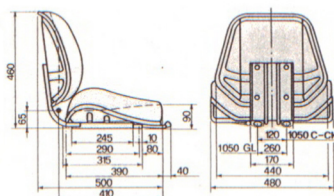

1050 RS

ASIENTOS CARRETILLA ELEVADORA SIN SUSPENSION

1050c

CODIGO: 600.301
CARRERA LONGITUDINAL: 150 mm
SIN SUSPENSION
COLOR NEGRO
BASE HORIZONTAL
ADAPTABLE A: CARRETILLAS ELEVADORAS

1050 RS

CODIGO: 600.314
CARRERA LONGITUDINAL: 150 mm
SIN SUSPENSION
COLOR NEGRO
BASE HORIZONTAL
ADAPTABLE A: CARRETILLAS ELEVADORAS