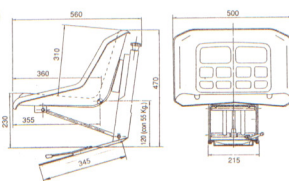

ADAPTABLE A: EBRO, M.F. FORD, FIAT, ETC.

GL280 M2-JD

CODIGO: 600.309
SUSPENSION HIDRAULICA
REGULACION DE PESO DE 50 A 120 KG
CARRERA VERTICAL (MUELLE) 90 mm
CARRERA LONGITUDINAL DE REGULACION 150 mm
COLOR GRIS
BASE INCLINADA

ADAPTABLE A: DEUTZ, JOHN DEERE

ASIENTOS TRACTOR AGRICOLA SUSPENSION HIDRAULICA

1040 UNIVERSAL

CODIGO: 600.305
SUSPENSION HIDRAULICA
REGULACION DE PESO DE 50 A 120 KG
CARRERA VERTICAL (MUELLE) 90 mm
ALTURA REGULABLE DE 3 POSICIONES (30-60-90 mm)
CARRERA LONGITUDINAL DE REGULACION 150 mm
COLOR NEGRO
BASE HORIZONTAL