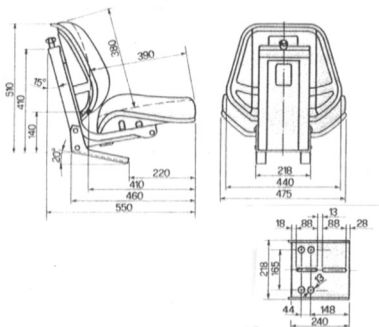

ASIENTOS CARRETLA ELEVADORA SIN SUSPENSION

1050 ML

CODIGO: 600.303
SUSPENSION HIDRAULICA
REGULACION DE PESO DE 50 A 120 KG
CARRERA VERTICAL (MUELLE) 95 mm
CARRERA LONGITUDINAL DE REGULACION 150 mm
COLOR NEGRO
BASE HORIZONTAL
ADAPTABLE A: EBRO, M.F., FORD, FIAT, ETC.

ASIENTOS TRACTOR AGRICOLA SUSPENSION HIDRAULICA

1050.20 ML

CODIGO: 600.302
SUSPENSION HIDRAULICA
REGULACION DE PESO DE 50 A 120 KG
CARRERA VERTICAL (MUELLE) 95 mm
CARRERA LONGITUDINAL DE REGULACION 150 mm
COLOR NEGRO
BASE INCLINADA
ADAPTABLE A: DEUTZ, JOHN DEERE, ETC.