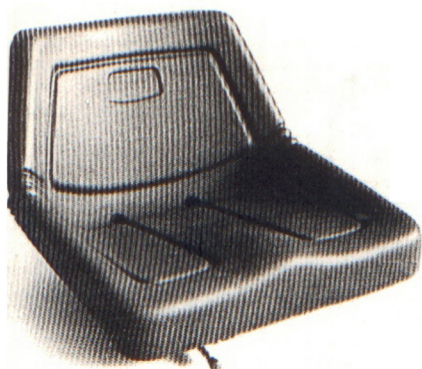

CODIGO: 600.389

MUELLE SUSPENSION, PARA ASIENTOS
MODELOS GT 600, GT 500, GT 550, GL 280,
SC 200**GL 280**

CODIGO: 600.385

RECAMBIO RESPALDO ASIENTOS MODELO
GL 280**M2 O/3**

CODIGO: 600.390

POMO REGULACION PESO PARA ASIENTOS
MODELOS GT 600, GT 500, GT 550, GL 280,
SC 200

ASIENTOS CARRETILLA ELEVADORA SIN SUSPENSION

100005

CODIGO: 600 310
CARRERA LONGITUDINAL: 150 mm
SIN SUSPENSION
COLOR NEGRO
BASE HORIZONTAL

ADAPTABLE A: CARRETILLAS ELEVADORAS

ASIENTOS TRACTOR AGRICOLA SUSPENSION HIDRAULICA