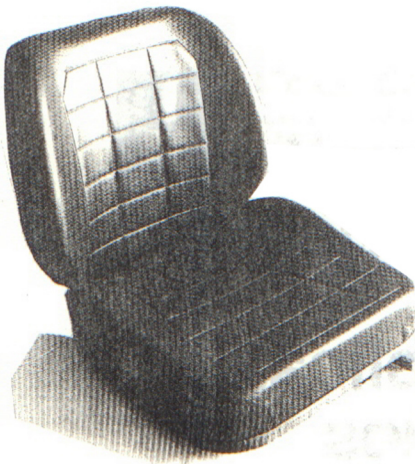

26° DEUTZ, JOHN DEERE

ASIENTOS CARRETILLA ELEVADORA SIN SUSPENSION

1050 C

CODIGO: 600.301
 CARRERA LONGITUDINAL: 150 mm
 SIN SUSPENSION
 COLOR NEGRO
 BASE HORIZONTAL
 ADAPTABLE A: CARRETILLAS ELEVADORAS

1050 E ESTRECHO

CODIGO: 600.314
 CARRERA LONGITUDINAL: 150 mm
 SIN SUSPENSION
 COLOR NEGRO
 BASE HORIZONTAL
 ADAPTABLE A: CARRETILLAS ELEVADORAS

IMA
desde 1957

ASIENTOS TRACTOR AGRICOLA SUSPENSION HIDRAULICA

SC 200 M2/0 "con brazos"