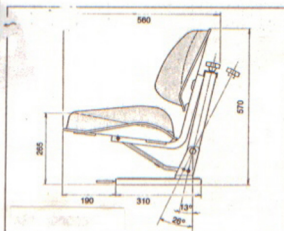

ASIENTOS TRACTOR AGRICOLA SUSPENSION HIDRAULICA

300002

CODIGO: 600 312
SUSPENSION HIDRAULICA
REGULACION DE PESO DE 50 A 120 KG
CARRERA VERTICAL (MUELLE) 95 mm
CARRERA LONGITUDINAL DE REGULACION 150 mm
COLOR NEGRO Y TRANSFORMABLE 26°
BASE HORIZONTAL

HORIZONTAL : EBRO, M.F., FORD, FIAT, ETC.

26° DEUTZ, JOHN DEERE