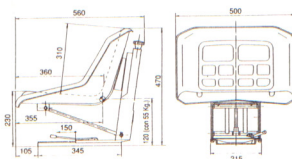

ADAPTABLE A: DEUTZ, JOHN DEERE

ASIENTOS TRACTOR AGRICOLA SUSPENSION HIDRAULICA

1040 UNIVERSAL

CODIGO: 600.305
SUSPENSION HIDRAULICA
REGULACION DE PESO DE 50 A 120 KG
CARRERA VERTICAL (MUELLE) 90 mm
ALTURA REGULABLE DE 3 POSICIONES (30-60-90 mm)
CARRERA LONGITUDINAL DE REGULACION 150 mm
COLOR NEGRO
BASE HORIZONTAL

ADAPTABLE A: MAQUINARIA AGRICOLA
MAQUINARIA OBRAS PUBLICAS
CARRETIILLAS ELEVADORAS

GL280 M2-MF

CODIGO: 600.376
SUSPENSION HIDRAULICA
REGULACION DE PESO DE 50 A 120 KG
CARRERA VERTICAL (MUELLE) 90 mm
CARRERA LONGITUDINAL DE REGULACION 150 mm
COLOR NEGRO
BASE HORIZONTAL

ADAPTABLE A: EMBRO, M.F., FORD, FIAT, ETC.

ASIENTOS TRACTOR AGRICOLA SUSPENSION HIDRAULICA

GT600 M2 ESTRECHO

CODIGO: 600.370
SUSPENSION HIDRAULICA
REGULACION DE PESO DE 50 A 120 KG
CARRERA VERTICAL (MUELLE) 90 mm
CARRERA LONGITUDINAL DE REGULACION 150 mm
COLOR NEGRO
BASE HORIZONTAL

ADAPTABLE A: VIÑEDOS,
PEQUEÑA MAQUINARIA O. PUBLICAS,
EBRO, M.F. FORD, FIAT, ETC.

GL280 M2/O ESTRECHO

CODIGO: 600.372
SUSPENSION HIDRAULICA
REGULACION DE PESO DE 50 A 120 KG
CARRERA VERTICAL (MUELLE) 90 mm
REGULACION DE ALTURA 60 mm
CARRERA LONGITUDINAL DE REGULACION 150 mm
COLOR NEGRO
BASE HORIZONTAL