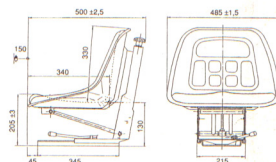

Asientos

C/Riumors, 7 - 17600 Figueres
Tel.972 50 45 25 - 972 50 04 80 Fax 972 67 11 51
info@imafigueres.com - www.imafigueres.com

ASIENTOS TRACTOR AGRICOLA SUSPENSION HIDRAULICA

GT500 M2

CODIGO: 600.375
SUSPENSION HIDRAULICA
REGULACION DE PESO DE 50 A 120 KG
CARRERA VERTICAL (MUELLE) 90 mm
CARRERA LONGITUDINAL DE REGULACION 150 mm
COLOR NEGRO
BASE HORIZONTAL
ADAPTABLE A: EBRO, M.F. FORD, FIAT, ETC.

GT550 M2

CODIGO: 600.378
SUSPENSION HIDRAULICA
REGULACION DE PESO DE 50 A 120 KG
CARRERA VERTICAL (MUELLE) 90 mm
CARRERA LONGITUDINAL DE REGULACION 150 mm
COLOR NEGRO
BASE HORIZONTAL
ADAPTABLE A: EBRO, M.F. FORD, FIAT, ETC.

ASIENTOS TRACTOR AGRICOLA SUSPENSION HIDRAULICA

GT650 M8-G4

CODIGO: 600.380
SUSPENSION HIDRAULICA
REGULACION DE PESO DE 50 A 120 KG
CARRERA VERTICAL (MUELLE) 90 mm
REGULACION ALTURA 60 mm
CARRERA LONGITUDINAL DE REGULACION 150 mm
COLOR NEGRO
BASE HORIZONTAL