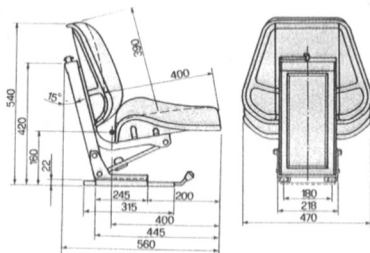

100005

CODIGO: 600.310
CARRERA LONGITUDINAL: 150 mm
SIN SUSPENSION
COLOR NEGRO
BASE HORIZONTAL
ADAPTABLE A: CARRETLAS ELEVADORAS

ASIENTOS TRACTOR AGRICOLA SUSPENSION HIDRAULICA

300002

CODIGO: 600.312
SUSPENSION HIDRAULICA
REGULACION DE PESO DE 50 A 120 KG
CARRERA VERTICAL (MUELLE) 95 mm
CARRERA LONGITUDINAL DE REGULACION 150 mm
COLOR NEGRO
BASE HORIZONTAL Y TRANSFORMABLE 26°
HORIZONTAL: EBRO, M.F., FORD, FIAT, ETC.
26° : DEUTZ, JOHN DEERE

ASIENTOS CARRETLA ELEVADORA SIN SUSPENSION

1050 ML

CODIGO: 600.303
SUSPENSION HIDRAULICA
REGULACION DE PESO DE 50 A 120 KG
CARRERA VERTICAL (MUELLE) 95 mm
CARRERA LONGITUDINAL DE REGULACION 150 mm
COLOR NEGRO
BASE HORIZONTAL
ADAPTABLE A: EBRO, M.F., FORD, FIAT, ETC.