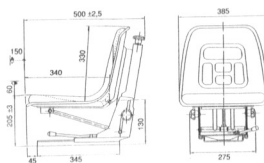

GL280 M2/O ESTRECHO

CODIGO: 600.372
SUSPENSION HIDRAULICA
REGULACION DE PESO DE 50 A 120 KG
CARRERA VERTICAL (MUELLE) 90 mm
REGULACION DE ALTURA 60 mm
CARRERA LONGITUDINAL DE REGULACION 150 mm
COLOR NEGRO
BASE HORIZONTAL

ADAPTABLE A: VIÑEDOS,
PEQUEÑA MAQUINARIA O. PUBLICAS,
EBRO, M.F. FORD, FIAT, ETC.