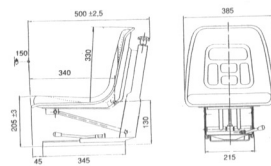

ADAPTABLE A: EMBRO, M.F., FORD, FIAT, ETC.

ASIENTOS TRACTOR AGRICOLA SUSPENSION HIDRAULICA

GT600 M2 ESTRECHO

CODIGO: 600.370
SUSPENSION HIDRAULICA
REGULACION DE PESO DE 50 A 120 KG
CARRERA VERTICAL (MUELLE) 90 mm
CARRERA LONGITUDINAL DE REGULACION 150 mm
COLOR NEGRO
BASE HORIZONTAL

ADAPTABLE A: VIÑEDOS,
PEQUEÑA MAQUINARIA O. PUBLICAS,
EBRO, M.F. FORD, FIAT, ETC.

GL280 M2/O ESTRECHO

CODIGO: 600.372
SUSPENSION HIDRAULICA
REGULACION DE PESO DE 50 A 120 KG
CARRERA VERTICAL (MUELLE) 90 mm
REGULACION DE ALTURA 60 mm
CARRERA LONGITUDINAL DE REGULACION 150 mm
COLOR NEGRO
BASE HORIZONTAL