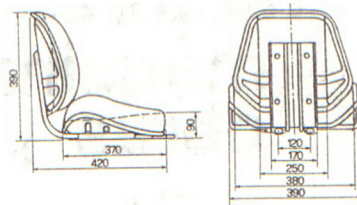

26° DEUTZ, JOHN DEERE

ASIENTOS CARRETILLA ELEVADORA SIN SUSPENSION

1050 C

CODIGO: 600.301
 CARRERA LONGITUDINAL: 150 mm
 SIN SUSPENSION
 COLOR NEGRO
 BASE HORIZONTAL
 ADAPTABLE A: CARRETILLAS ELEVADORAS

1050 E ESTRECHO

CODIGO: 600.314
 CARRERA LONGITUDINAL: 150 mm
 SIN SUSPENSION
 COLOR NEGRO
 BASE HORIZONTAL
 ADAPTABLE A: CARRETILLAS ELEVADORAS

IMA
desde 1957

ASIENTOS TRACTOR AGRICOLA SUSPENSION HIDRAULICA

SC 200 M2/0 "con brazos"