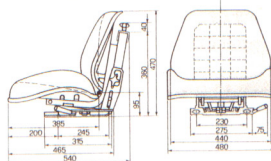

ADAPTABLE A: DEUTZ, JOHN DEERE

ASIENTOS TRACTOR AGRICOLA SUSPENSION HIDRAULICA

1040 UNIVERSAL

CODIGO: 600.305
SUSPENSION HIDRAULICA
REGULACION DE PESO DE 50 A 120 KG
CARRERA VERTICAL (MUELLE) 90 mm
ALTURA REGULABLE DE 3 POSICIONES (30-60-90 mm)
CARRERA LONGITUDINAL DE REGULACION 150 mm
COLOR NEGRO
BASE HORIZONTAL

ADAPTABLE A: MAQUINARIA AGRICOLA
MAQUINARIA OBRAS PUBLICAS
CARRETIILLAS ELEVADORAS

GL280 M2-MF

CODIGO: 600.376
SUSPENSION HIDRAULICA
REGULACION DE PESO DE 50 A 120 KG
CARRERA VERTICAL (MUELLE) 90 mm
CARRERA LONGITUDINAL DE REGULACION 150 mm
COLOR NEGRO
BASE HORIZONTAL