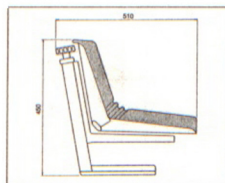

CODIGO: 600.389

MUELLE SUSPENSION, PARA ASIENTOS
MODELOS GT 600, GT 500, GT 550, GL 280,
SC 200**GL 280**

CODIGO: 600.385

RECAMBIO RESPALDO ASIENTOS MODELO
GL 280**M2 O/3**

CODIGO: 600.390

POMO REGULACION PESO PARA ASIENTOS
MODELOS GT 600, GT 500, GT 550, GL 280,
SC 200

ASIENTOS CARRETILLA ELEVADORA SIN SUSPENSION

100005

CODIGO: 600 310
CARRERA LONGITUDINAL: 150 mm
SIN SUSPENSION
COLOR NEGRO
BASE HORIZONTAL

ADAPTABLE A: CARRETILLAS ELEVADORAS

ASIENTOS TRACTOR AGRICOLA SUSPENSION HIDRAULICA