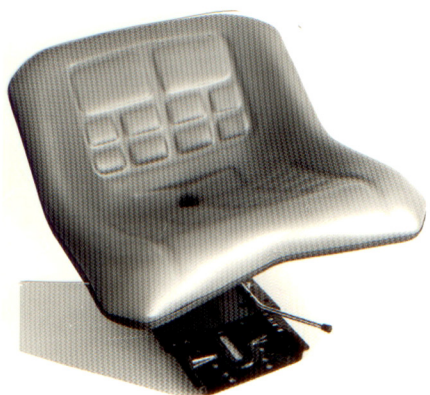

ASIENTOS TRACTOR AGRICOLA SUSPENSION HIDRAULICA

GT650 M8-G4

CODIGO: 600.380
SUSPENSION HIDRAULICA
REGULACION DE PESO DE 50 A 120 KG
CARRERA VERTICAL (MUELLE) 90 mm
REGULACION ALTURA 60 mm
CARRERA LONGITUDINAL DE REGULACION 150 mm
COLOR NEGRO
BASE HORIZONTAL

ADAPTABLE A: EBRO, M.F. FORD, FIAT, ETC.

GL280 M2-JD

CODIGO: 600.309
SUSPENSION HIDRAULICA
REGULACION DE PESO DE 50 A 120 KG
CARRERA VERTICAL (MUELLE) 90 mm
CARRERA LONGITUDINAL DE REGULACION 150 mm
COLOR GRIS
BASE INCLINADA

ADAPTABLE A: DEUTZ, JOHN DEERE

ASIENTOS TRACTOR AGRICOLA SUSPENSION HIDRAULICA

1040 UNIVERSAL

CODIGO: 600.305
SUSPENSION HIDRAULICA
REGULACION DE PESO DE 50 A 120 KG
CARRERA VERTICAL (MUELLE) 90 mm
ALTURA REGULABLE DE 3 POSICIONES (30-60-90 mm)
CARRERA LONGITUDINAL DE REGULACION 150 mm
COLOR NEGRO
BASE HORIZONTAL