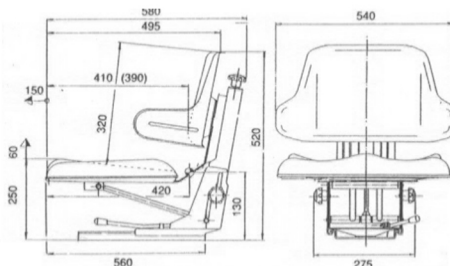

ASIENTOS CARRETLA ELEVADORA SIN SUSPENSION

1050 ML

CODIGO: 600.303
SUSPENSION HIDRAULICA
REGULACION DE PESO DE 50 A 120 KG
CARRERA VERTICAL (MUELLE) 95 mm
CARRERA LONGITUDINAL DE REGULACION 150 mm
COLOR NEGRO
BASE HORIZONTAL
ADAPTABLE A: EBRO, M.F., FORD, FIAT, ETC.

ASIENTOS TRACTOR AGRICOLA SUSPENSION HIDRAULICA

1050.20 ML

CODIGO: 600.302
SUSPENSION HIDRAULICA
REGULACION DE PESO DE 50 A 120 KG
CARRERA VERTICAL (MUELLE) 95 mm
CARRERA LONGITUDINAL DE REGULACION 150 mm
COLOR NEGRO
BASE INCLINADA
ADAPTABLE A: DEUTZ, JOHN DEERE, ETC.

ASIENTO TRACTOR AGRICOLA SUSPENSION HIDRAULICA

SC 200 M270 "CON BRAZOS"

CODIGO: 600.308
 SUSPENSION HIDRAULICA
 REGULACION DE PESO DE 50 A 120 KG
 CARRERA VERTICAL (MUELLE) 90 mm
 CARRERA LONGITUDINAL DE REGULACION 150 mm
 COLOR NEGRO
 BASE INCLINADA
 ADAPTABLE A: DEUTZ, JOHN DEERE