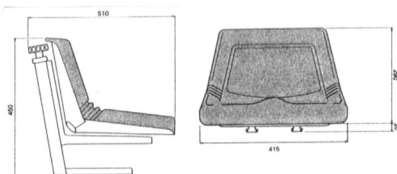

BASE UNIVERSAL APLICABLE A LOS ASIENTOS
1050 ML Y 1050/20 ML

4201

CODIGO: 600.361

BASE GIRATORIA CON POSIBILIDAD DE BLOCAJE
EN POSICIONES DE 0° A 180°, APLICABLE A TODOS
LOS ASIENTOS

ASIENTOS CARRETLA ELEVADORA SIN SUSPENSION

100005

CODIGO: 600.310
CARRERA LONGITUDINAL: 150 mm
SIN SUSPENSION
COLOR NEGRO
BASE HORIZONTAL
ADAPTABLE A: CARRETLAS ELEVADORAS

ASIENTOS TRACTOR AGRICOLA SUSPENSION HIDRAULICA

300002

CODIGO: 600.312
SUSPENSION HIDRAULICA
REGULACION DE PESO DE 50 A 120 KG
CARRERA VERTICAL (MUELLE) 95 mm
CARRERA LONGITUDINAL DE REGULACION 150 mm
COLOR NEGRO
BASE HORIZONTAL Y TRANSFORMABLE 26°
HORIZONTAL: EBRO, M.F., FORD, FIAT, ETC.
26° : DEUTZ, JOHN DEERE