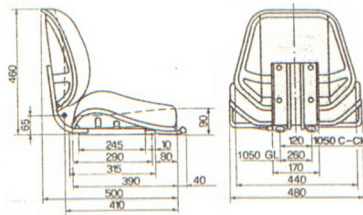

26° DEUTZ, JOHN DEERE

ASIENTOS CARRETILLA ELEVADORA SIN SUSPENSION

1050 C

CODIGO: 600.301
 CARRERA LONGITUDINAL: 150 mm
 SIN SUSPENSION
 COLOR NEGRO
 BASE HORIZONTAL
 ADAPTABLE A: CARRETILLAS ELEVADORAS

1050 E ESTRECHO

CODIGO: 600.314
 CARRERA LONGITUDINAL: 150 mm
 SIN SUSPENSION
 COLOR NEGRO
 BASE HORIZONTAL
 ADAPTABLE A: CARRETILLAS ELEVADORAS

IMA
desde 1957

ASIENTOS TRACTOR AGRICOLA SUSPENSION HIDRAULICA

SC 200 M2/0 "con brazos"