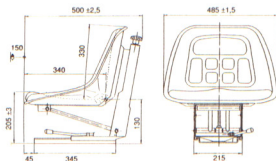

Asientos

C/Riumors, 7 - 17600 Figueres
Tel.972 50 45 25 - 972 50 04 80 Fax 972 67 11 51
info@imafigueres.com - www.imafigueres.com

ASIENTOS TRACTOR AGRICOLA SUSPENSION HIDRAULICA

GT500 M2

CODIGO: 600.375
SUSPENSION HIDRAULICA
REGULACION DE PESO DE 50 A 120 KG
CARRERA VERTICAL (MUELLE) 90 mm
CARRERA LONGITUDINAL DE REGULACION 150 mm
COLOR NEGRO
BASE HORIZONTAL
ADAPTABLE A: EBRO, M.F. FORD, FIAT, ETC.

GT550 M2

CODIGO: 600.378
SUSPENSION HIDRAULICA
REGULACION DE PESO DE 50 A 120 KG
CARRERA VERTICAL (MUELLE) 90 mm
CARRERA LONGITUDINAL DE REGULACION 150 mm
COLOR NEGRO
BASE HORIZONTAL
ADAPTABLE A: EBRO, M.F. FORD, FIAT, ETC.

ASIENTOS TRACTOR AGRICOLA SUSPENSION HIDRAULICA

GT650 M8-G4

CODIGO: 600.380
SUSPENSION HIDRAULICA
REGULACION DE PESO DE 50 A 120 KG
CARRERA VERTICAL (MUELLE) 90 mm
REGULACION ALTURA 60 mm
CARRERA LONGITUDINAL DE REGULACION 150 mm
COLOR NEGRO
BASE HORIZONTAL