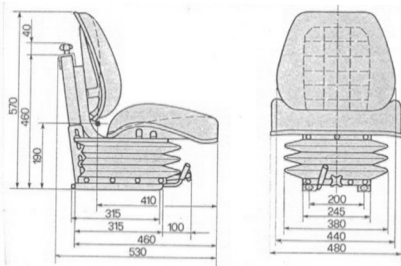

ASIENTO TRACTOR AGRICOLA SUSPENSION HIDRAULICA

SC 200 M270 "CON BRAZOS"

CODIGO: 600.308
SUSPENSION HIDRAULICA
REGULACION DE PESO DE 50 A 120 KG
CARRERA VERTICAL (MUELLE) 90 mm
CARRERA LONGITUDINAL DE REGULACION 150 mm
COLOR NEGRO
BASE INCLINADA
ADAPTABLE A: DEUTZ, JOHN DEERE

CODIGO: 600.316
SUSPENSION HIDRAULICA
REGULACION DE PESO DE 50 A 120 KG
CARRERA VERTICAL (MUELLE) 100 mm
REGULACION ALTURA POR LEVA
CARRERA LONGITUDINAL DE REGULACION 150 mm
COLOR NEGRO
BASE HORIZONTAL
ADAPTABLE A: MAQUINAS OBRAS PUBLICAS,
M.F., FORD, FIAT, ETC.

1050 RS