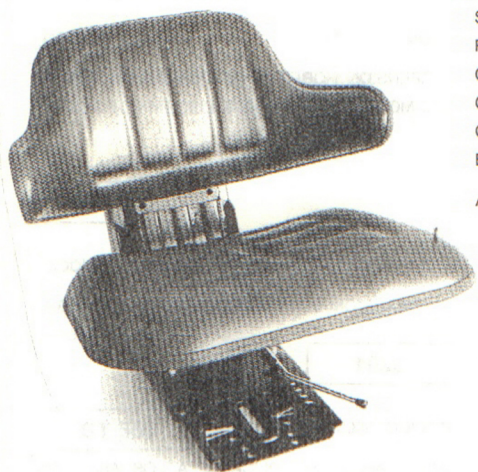

26° DEUTZ, JOHN DEERE

ASIENTOS CARRETILLA ELEVADORA SIN SUSPENSION

1050 C

CODIGO: 600.301
 CARRERA LONGITUDINAL: 150 mm
 SIN SUSPENSION
 COLOR NEGRO
 BASE HORIZONTAL
 ADAPTABLE A: CARRETILLAS ELEVADORAS

1050 E ESTRECHO

CODIGO: 600.314
 CARRERA LONGITUDINAL: 150 mm
 SIN SUSPENSION
 COLOR NEGRO
 BASE HORIZONTAL
 ADAPTABLE A: CARRETILLAS ELEVADORAS

IMA
desde 1957

ASIENTOS TRACTOR AGRICOLA SUSPENSION HIDRAULICA

SC 200 M2/0 "con brazos"