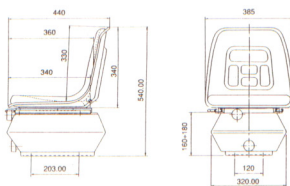

CODIGO: 600.380
SUSPENSION HIDRAULICA
REGULACION DE PESO DE 50 A 120 KG
CARRERA VERTICAL (MUELLE) 90 mm
REGULACION ALTURA 60 mm
CARRERA LONGITUDINAL DE REGULACION 150 mm
COLOR NEGRO
BASE HORIZONTAL

ADAPTABLE A: EBRO, M.F. FORD, FIAT, ETC.