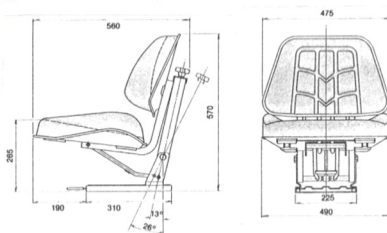

BASE UNIVERSAL APLICABLE A LOS ASIENTOS
1050 ML Y 1050/20 ML

4201

CODIGO: 600.361

BASE GIRATORIA CON POSIBILIDAD DE BLOCAJE
EN POSICIONES DE 0° A 180°, APLICABLE A TODOS
LOS ASIENTOS

ASIENTOS CARRETLA ELEVADORA SIN SUSPENSION

100005

CODIGO: 600.310
CARRERA LONGITUDINAL: 150 mm
SIN SUSPENSION
COLOR NEGRO
BASE HORIZONTAL
ADAPTABLE A: CARRETLAS ELEVADORAS

ASIENTOS TRACTOR AGRICOLA SUSPENSION HIDRAULICA

300002

CODIGO: 600.312
SUSPENSION HIDRAULICA
REGULACION DE PESO DE 50 A 120 KG
CARRERA VERTICAL (MUELLE) 95 mm
CARRERA LONGITUDINAL DE REGULACION 150 mm
COLOR NEGRO
BASE HORIZONTAL Y TRANSFORMABLE 26°
HORIZONTAL: EBRO, M.F., FORD, FIAT, ETC.
26° : DEUTZ, JOHN DEERE

ASIENTOS CARRETLA ELEVADORA SIN SUSPENSION

1050 ML

CODIGO: 600.303
SUSPENSION HIDRAULICA
REGULACION DE PESO DE 50 A 120 KG
CARRERA VERTICAL (MUELLE) 95 mm
CARRERA LONGITUDINAL DE REGULACION 150 mm
COLOR NEGRO
BASE HORIZONTAL
ADAPTABLE A: EBRO, M.F., FORD, FIAT, ETC.