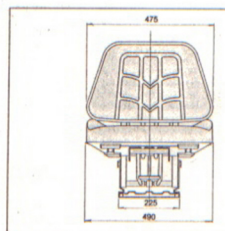

ASIENTOS TRACTOR AGRICOLA SUSPENSION HIDRAULICA

300002

CODIGO: 600 312
SUSPENSION HIDRAULICA
REGULACION DE PESO DE 50 A 120 KG
CARRERA VERTICAL (MUELLE) 95 mm
CARRERA LONGITUDINAL DE REGULACION 150 mm
COLOR NEGRO Y TRANSFORMABLE 26°
BASE HORIZONTAL

HORIZONTAL : EBRO, M.F., FORD, FIAT, ETC.

26° DEUTZ, JOHN DEERE