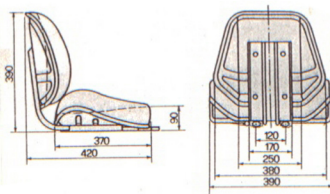

1050 RS

ASIENTOS CARRETILLA ELEVADORA SIN SUSPENSION

1050c

CODIGO: 600.301
CARRERA LONGITUDINAL: 150 mm
SIN SUSPENSION
COLOR NEGRO
BASE HORIZONTAL
ADAPTABLE A: CARRETILLAS ELEVADORAS

1050 RS

CODIGO: 600.314
CARRERA LONGITUDINAL: 150 mm
SIN SUSPENSION
COLOR NEGRO
BASE HORIZONTAL
ADAPTABLE A: CARRETILLAS ELEVADORAS

RECAMBIOS ASIENTOS

1201

CODIGO: 600.381

RESPALDO Y BASE ASIENTO RECAMBIO
TODOS LOS MODELOS DE LOS 1040 Y 1050**SC 200**

CODIGO: 600.386

RECAMBIO RESPALDO CON BRAZOS Y BASE
ASIENTO MODELOS SC 200 M2/O**GT 500**