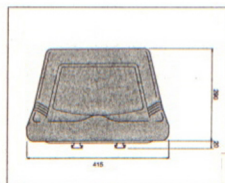

CODIGO: 600.389

MUELLE SUSPENSION, PARA ASIENTOS
MODELOS GT 600, GT 500, GT 550, GL 280,
SC 200**GL 280**

CODIGO: 600.385

RECAMBIO RESPALDO ASIENTOS MODELO
GL 280**M2 O/3**

CODIGO: 600.390

POMO REGULACION PESO PARA ASIENTOS
MODELOS GT 600, GT 500, GT 550, GL 280,
SC 200

ASIENTOS CARRETILLA ELEVADORA SIN SUSPENSION

100005

CODIGO: 600 310
CARRERA LONGITUDINAL: 150 mm
SIN SUSPENSION
COLOR NEGRO
BASE HORIZONTAL

ADAPTABLE A: CARRETILLAS ELEVADORAS

ASIENTOS TRACTOR AGRICOLA SUSPENSION HIDRAULICA