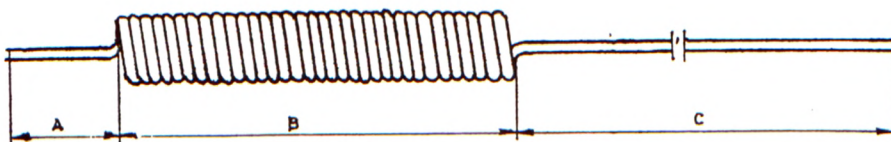

### CODIGO

**600.263 Derecho**  
**600.264 Izquierdo**

COLOR: AMBAR Y ROJO  
MEDIDAS: 110 x 110 mm  
LUCES POSICION - INTERMITENCIA  
(IZQUIERDO CON ILUMINACION MATRICULA)

## CONEXION EXTENSIBLE

REF	DIMENSIONES			DESCRIPCION
	A	B	C	
01001	180	560	1500	SIN CLAVIJAS
01003	180	560	1500	CON DOS CLAVIJAS