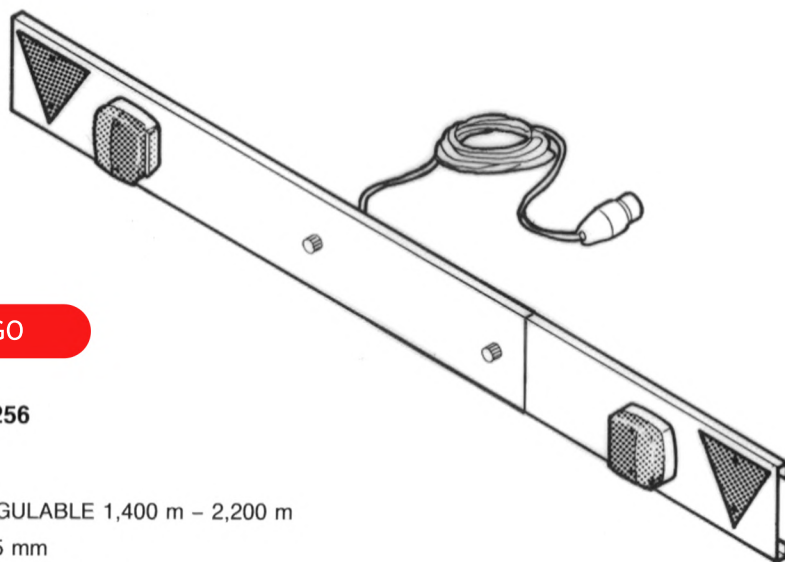

BARRA EXTENSIBLE PORTAFAROS

CODIGO

600.256

LARGO REGULABLE 1,400 m – 2,200 m
ANCHO 145 mm
JUEGO LAMPARAS 12 v
CABLE CON CLAVIJA 7 TOMAS