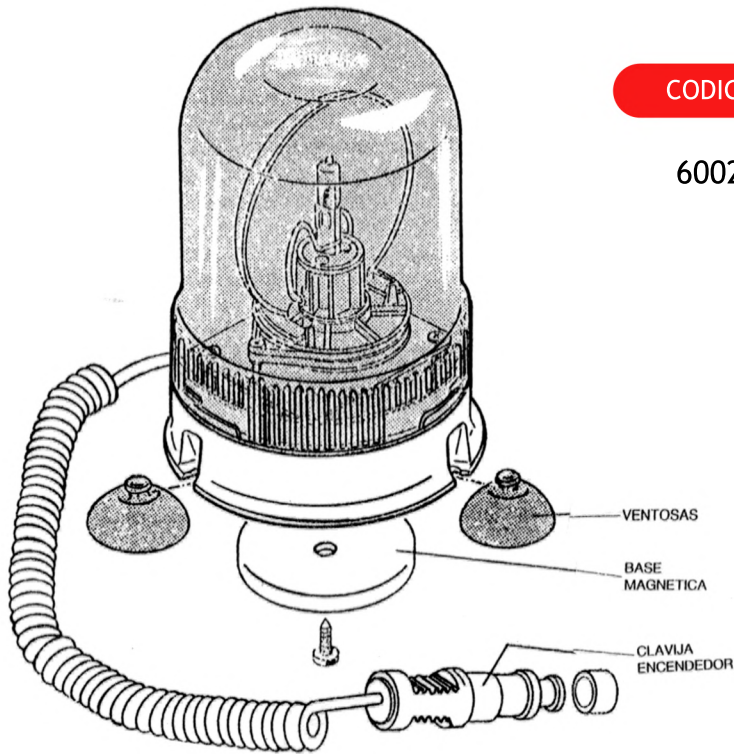

## SEÑALIZACION ELECTRICA INTERCAMBIABLE

REF 05090

- MONTAJE Y DESMONTAJE RAPIDO
- FIJACION POR GOMAS ANTIENVEJECIMIENTO
- MODELO UNIVERSAL
- CONEXIONES ELECTRICAS ESTANCAS
- SERVICIOS ELECTRICOS:

frenado  
posición  
intermitente

- DIMENSIONES:

línea 5000 mm.  
apertura entre pilotos 2000 mm.

*Concebida para:*

*arados, cultivadores, sembradoras, fresadoras y aperos*

**ACCESORIOS ELECTRICOS TRACTOR**

CLAVIJA 12 V

7 POLOS	
REF	MATERIAL
03001	PVC

BASE 12 V

7 POLOS	
REF	MATERIAL
03002	PVC

CLAVIJA 13 POLOS

REF	MATERIAL
03021	PVC

BASE 13 POLOS

REF	MATERIAL
03022	PVC

FARO GIRATORIO PARA MAQUINARIA AGRICOLA Y OBRAS PUBLICAS

CODIGO