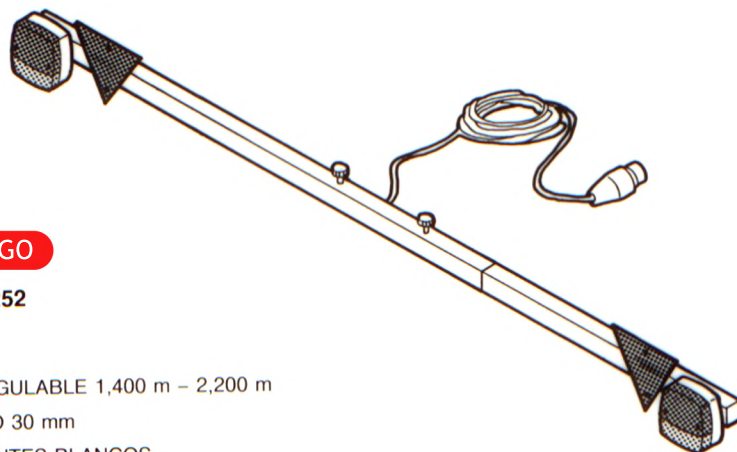

## BARRA EXTENSIBLE PORTAFAROS

**CODIGO**

**600.252**

LARGO REGULABLE 1,400 m - 2,200 m

CUADRADO 30 mm

REFLECTANTES BLANCOS

SOPORTES BARRA

JUEGO LAMPARAS 12 v

JUEGO TORNILLOS

CABLE CON CLAVIJA 7 TOMAS

**CODIGO**

**600.250**

LARGO REGULABLE 1,400 m - 2,200 m

ANCHO 75 mm

JUEGO LAMPARAS 12 v

CABLE CON CLAVIJA 7 TOMAS

- DIMENSIONES:

línea 5000 mm.  
apertura entre pilotos 2000 mm.

*Concebida para:*

*arados, cultivadores, sembradoras, fresadoras y aperos*

**ACCESORIOS ELECTRICOS TRACTOR**

CLAVIJA 12 V

7 POLOS	
REF	MATERIAL
03001	PVC