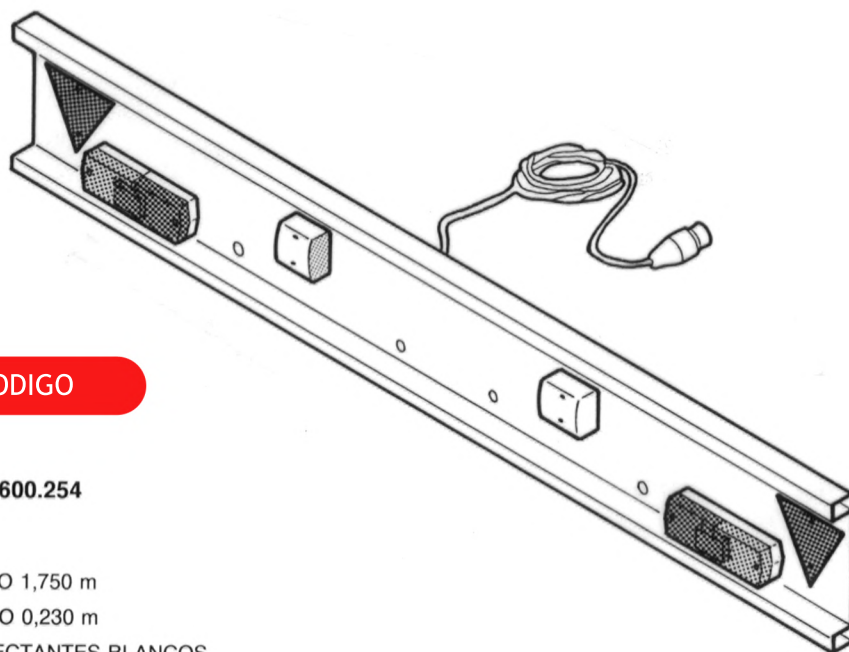

CODIGO

600.254

LARGO 1,750 m
ANCHO 0,230 m
REFLECTANTES BLANCOS
JUEGO LAMPARAS 12 v
CABLE CON CLAVIJA 7 TOMAS