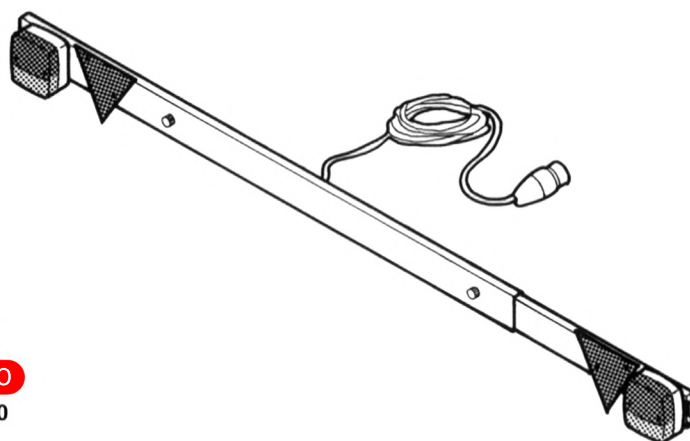

## BARRA EXTENSIBLE PORTAFAROS

**CODIGO**

**600.252**

LARGO REGULABLE 1,400 m - 2,200 m

CUADRADO 30 mm

REFLECTANTES BLANCOS

SOPORTES BARRA

JUEGO LAMPARAS 12 v

JUEGO TORNILLOS

CABLE CON CLAVIJA 7 TOMAS

**CODIGO**

**600.250**

LARGO REGULABLE 1,400 m - 2,200 m

ANCHO 75 mm

JUEGO LAMPARAS 12 v

CABLE CON CLAVIJA 7 TOMAS