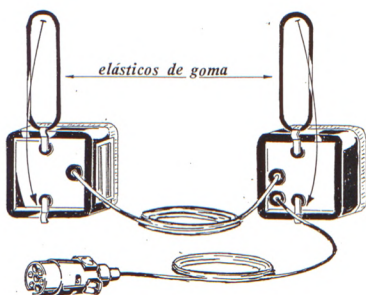

SEÑALIZACION ELECTRICA INTERCAMBIABLE

REF 05090

- MONTAJE Y DESMONTAJE RAPIDO
- FIJACION POR GOMAS ANTIENVEJECIMIENTO
- MODELO UNIVERSAL
- CONEXIONES ELECTRICAS ESTANCAS
- SERVICIOS ELECTRICOS:

frenado
posición
intermitente

- DIMENSIONES:

línea 5000 mm.
apertura entre pilotos 2000 mm.

Concebida para:

arados, cultivadores, sembradoras, fresadoras y aperos