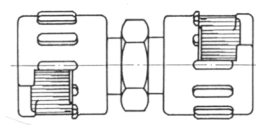

30007068	N1097	7 mm.
30007069	N1098	8 mm.

RACOR MACHO SISTEMA ITALIANO

CODIGO	REF. IMA	ROSCA MACHO
--------	----------	-------------

30007072	N1100	1/4"
----------	-------	------

RACOR HEMBRA SISTEMA ITALIANO

CODIGO	REF. IMA	ROSCA HEMBRA
--------	----------	--------------

30007073	N1105	1/4"
----------	-------	------

CONEXION DOBLE SISTEMA ITALIANO

CODIGO	REF. IMA
--------	----------

30007074	N1110
----------	-------