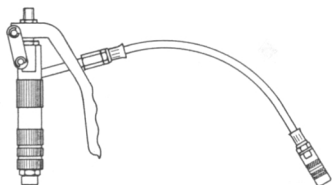

VALVULA ANTIRETORNO

CODIGO	REF. IMA	ROSCAS HEMBRA
--------	----------	---------------

30000495	N1160	1/8" GAS
30000496	N1162	1/4" GAS
30000497	N1164	3/8" GAS
30000498	N1165	1/2" GAS

ACCESORIOS NEUMATICA

PISTOLA NEUMATICA ENGRASE TUBO FLEXIBLE