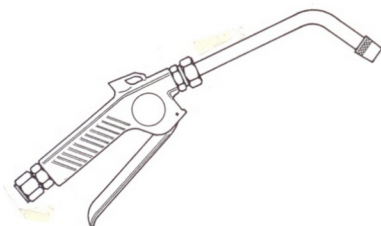

PISTOLA PARA ACEITE TUBO RIGIDO

CODIGO	REF. IMA
415212	N1210

PISTOLA INFLAR NEUMATICOS