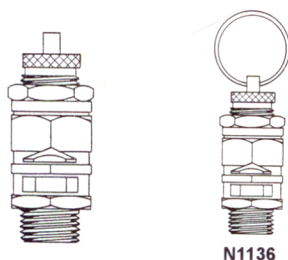

ACCESORIOS NEUMÁTICA

RACOR LATON UÑA

CODIGO	REF. IMA	Φ MANGUERA
--------	----------	------------

30004700	N1086	6 mm.
30004701	N1088	8 mm.

ESPIGA CONEXION MANGUERA SISTEMA ITALIANO

CODIGO	REF. IMA	Φ MANGUERA
--------	----------	------------

ACCESORIOS NEUMATICA

CONEXION TRIPLE SISTEMA ITALIANO

CODIGO	REF. IMA
--------	----------

30007075	N1115
----------	-------

RACOR CON MUELLE DE PROTECCION SISTEMA ITALIANO

CODIGO	REF. IMA	PARA TUBO RILSAN
--------	----------	------------------

132214	N1120	4 x 6 mm.
--------	-------	-----------

RACOR CON MUELLE DE PROTECCION

CODIGO	REF. IMA	ROSCA	PARA TUBO RILSAN
--------	----------	-------	------------------

132210	N1125	1/4" GAS	4 x 6 mm.
--------	-------	----------	-----------

VALVULA SEGURIDAD

CODIGO	REF. IMA	PRESION	ROSCA MACHO
--------	----------	---------	-------------

31000049	N1130	8-12 Kg.	1/8" GAS
31000050	N1132	8-12 Kg.	1/4" GAS
31000051	N1134	8-12 Kg.	3/8" GAS
31000053	N1136	8-12 Kg.	1/4" GAS