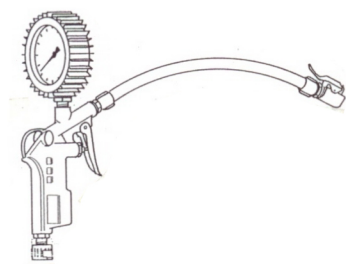

CODIGO	REF. IMA	PRESION
30000184	N1212	0-10 kG.

PISTOLA SOPLADO

CODIGO	REF. IMA	CONEXION
600425	N1214	SISTEMA ITALIANO