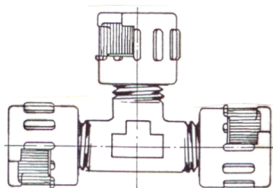

CODIGO	REF. IMA	ROSCA HEMBRA
--------	----------	--------------

30007073	N1105	1/4"
----------	-------	------

CONEXION DOBLE SISTEMA ITALIANO

CODIGO	REF. IMA
--------	----------

30007074	N1110
----------	-------

ACCESORIOS NEUMATICA

CONEXION TRIPLE SISTEMA ITALIANO

CODIGO	REF. IMA
--------	----------

30007075	N1115
----------	-------

RACOR CON MUELLE DE PROTECCION SISTEMA ITALIANO

CODIGO	REF. IMA	PARA TUBO RILSAN
--------	----------	------------------