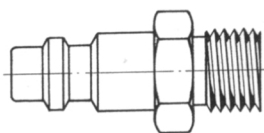

CODIGO	REF. IMA	ROSCA HEMBRA
--------	----------	--------------

5854000	N1000	1/4" GAS
---------	-------	----------

ESPIGA PARA MANGUERA

CODIGO	REF. IMA	Φ ESPIGA
--------	----------	----------

5854001	N1006	6 mm.
5854002	N1008	8 mm.
5853999	N1010	10 mm.

ESPIGA HEMBRA

CODIGO	REF. IMA	ROSCA HEMBRA
--------	----------	--------------

5854005	N1020	1/4" GAS
---------	-------	----------

ESPIGA MACHO

CODIGO	REF. IMA	ROSCA MACHO
--------	----------	-------------