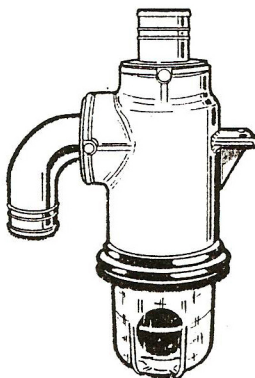

Ø
60 mm.

ROSCA
1/4" gas

PRESION
-0.76 + 0

MANOVACUOMETRO GLICERINA

CODIGO
10915
10920

Ø
60 mm.
60 mm.

ROSCA
1/4" gas
1/4" gas

PRESION
-0.76 + 1.5
-1 + 5

CILINDRO NEUMATICO MANDO VALVULA COMPUERTA

CODIGO

P 61116

TIPO

M 30-200

VALVULA SIFON

CODIGO

P 61067

Ø TUBO.

60 mm.

VALVULA SIFON ESFERA LIGERA

CODIGO

P 61077

P 61078

Ø TUBO.

60 mm.