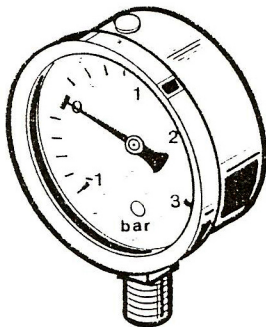

6.3
6.
7.5

ANCHO

41 mm.
46.5 mm.
70 mm.

LARGO

300
450
400

MODELO

4000
8000
12000 †

VACUOMETRO GLICERINA

Ø
60 mm.

ROSCA
1/4" gas

PRESION
-0.76 + 0

MANOVACUOMETRO GLICERINA

CODIGO
10915
10920

Ø
60 mm.
60 mm.

ROSCA
1/4" gas
1/4" gas

PRESION
-0.76 + 1.5
-1 + 5