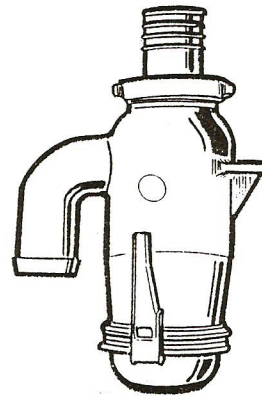

Ø
60 mm.

ROSCA
1/4" gas

PRESION
-0.76 + 0

MANOVACUOMETRO GLICERINA

CODIGO
10915
10920

Ø
60 mm.
60 mm.

ROSCA
1/4" gas
1/4" gas

PRESION
-0.76 + 1.5
-1 + 5

CILINDRO NEUMATICO MANDO VALVULA COMPUERTA

CODIGO

P 61116

TIPO

M 30-200

VALVULA SIFON

CODIGO

P 61067

Ø TUBO.

60 mm.

VALVULA SIFON ESFERA LIGERA

CODIGO

P 61077

P 61078

Ø TUBO.

60 mm.