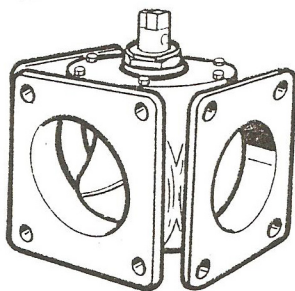

VALVULA LEVA ROSCADA

**CODIGO**

P 61092

Ø TUBO.

4" - 110 mm.

VALVULA COMPUERTA TRES VIAS

**CODIGO**

P 61139

Ø TUBO.

4" - 110 mm.

ESFERA GOMA SINTETICA LIGERA

CODIGO

P 61083
P 61084
P 61085

DIAMETRO

50 mm.
60 mm.
80 mm.

VISOR NIVEL Y JUNTA TORICA