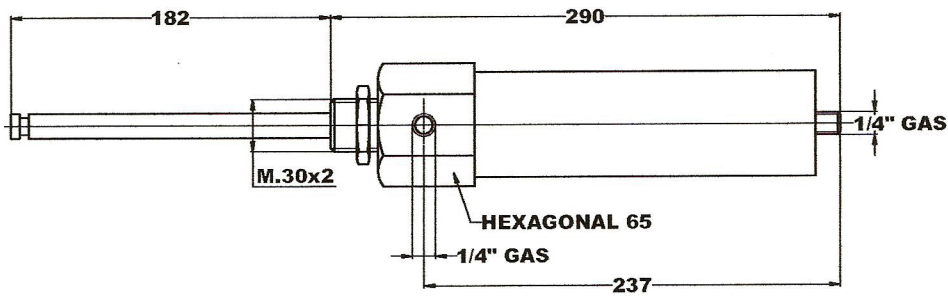

CILINDRO NEUMATICO MANDO VAL. COMPUERTA